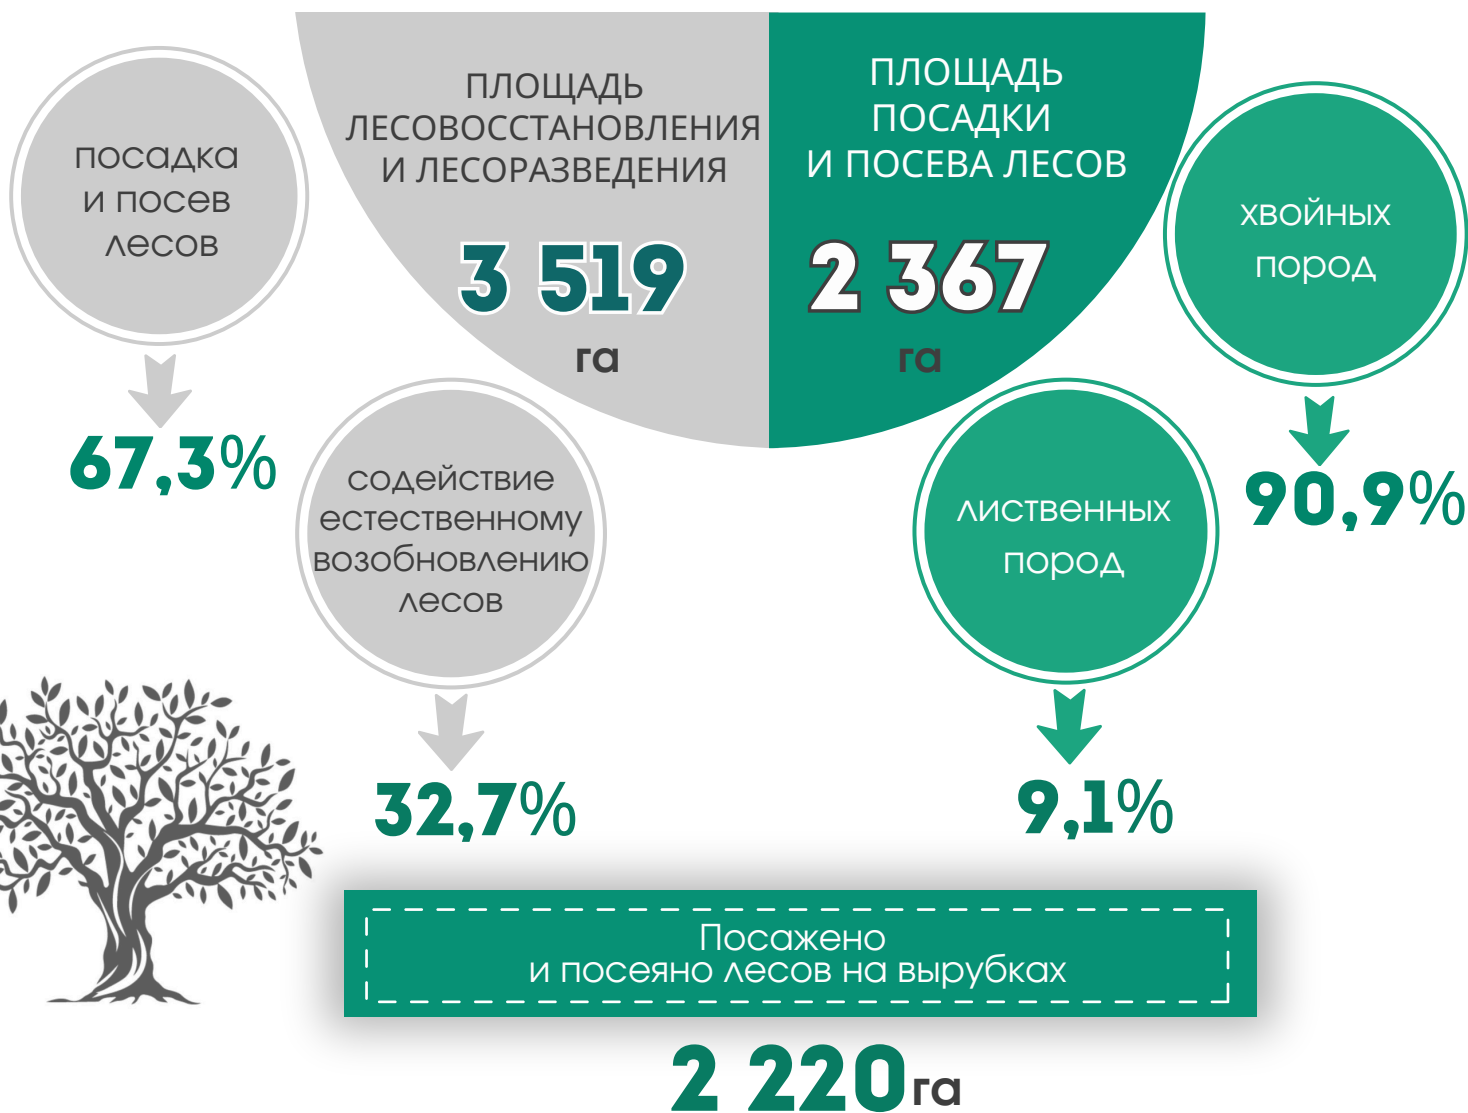

2025 год

## ОСНОВНЫЕ ПОКАЗАТЕЛИ ВЕДЕНИЯ ЛЕСНОГО ХОЗЯЙСТВА

Засеяно семенами древесных и кустарниковых пород в питомниках

**15,1 га**

Заготовлено семян древесных и кустарниковых пород

**3 665 кг**

из них: семян дуба черешчатого **42,1%**